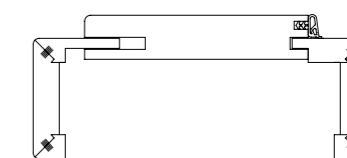

OBLOŽKOVÁ ZÁRUBEŇ

Zaoblená R6 – 60 mm